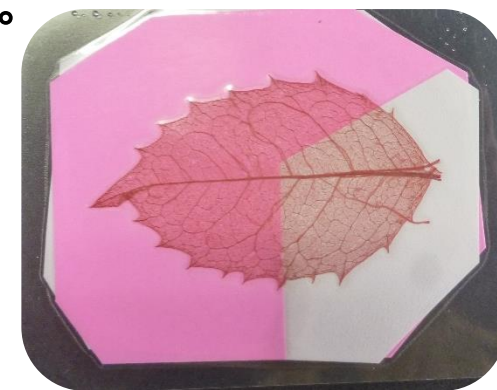

# 楽しい理科の実験NO. 4 葉脈標本でカードを作る

ずっと食べる実験ばかりでしたので、今回は理科の勉強も兼ねてクリスマスカードをつくります。柊の葉を使います。第4回目の楽しい実験です。ご参加下さい。

- ①日時 2015年11月20日(金)13時～
- ②持ち物 特になし
- ③講師 木下章司さん
- ④参加費 300円

**八幡まるごと館** / 八幡市男山松里12-20  
(TEL&FAX) 075-983-3664  
(E-MAIL) [yawata@marugotokan.net](mailto:yawata@marugotokan.net)  
ホームページは <http://marugotokan.net/>  
又は、八幡まるごと館で検索して下さい